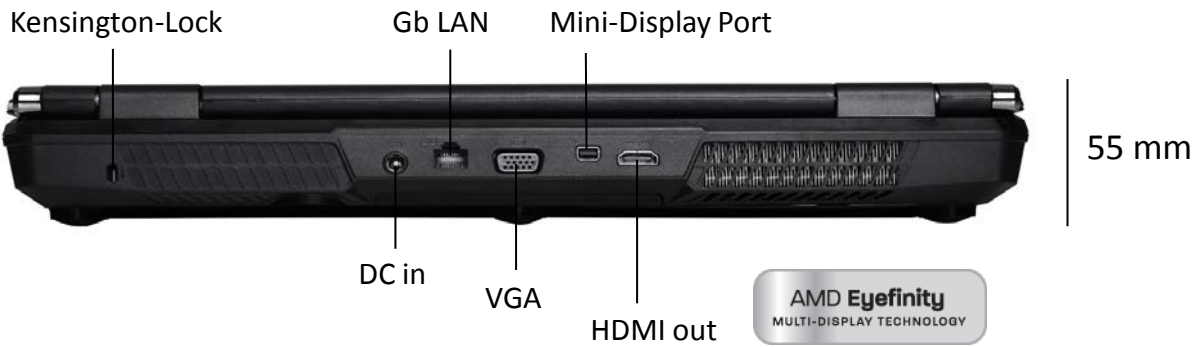

Schön, schnell und flüssig  Windows 8

GX60-A10797287B

395 mm

15.6"

267 mm

Bilder-Download unter <http://media.msi.com>