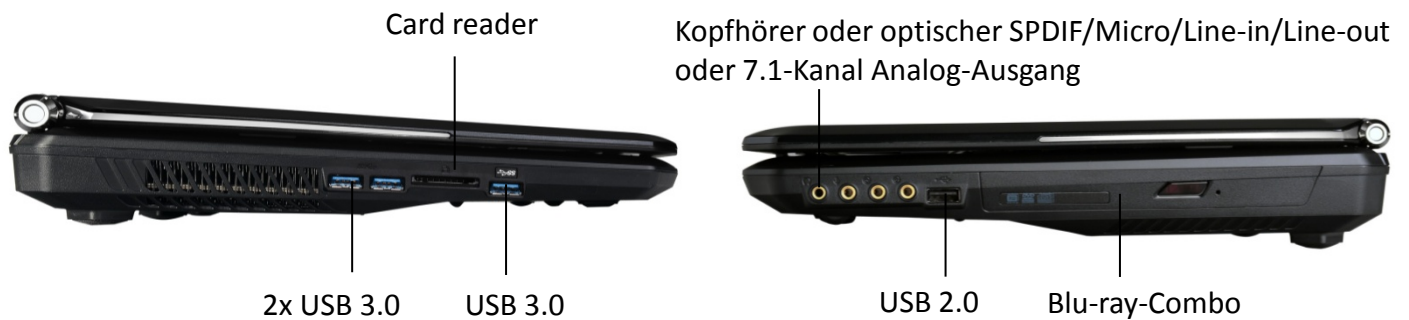

Schön, schnell und flüssig  Windows 8

GX60-A10797287B

395 mm

15.6"

267 mm

Bilder-Download unter <http://media.msi.com>