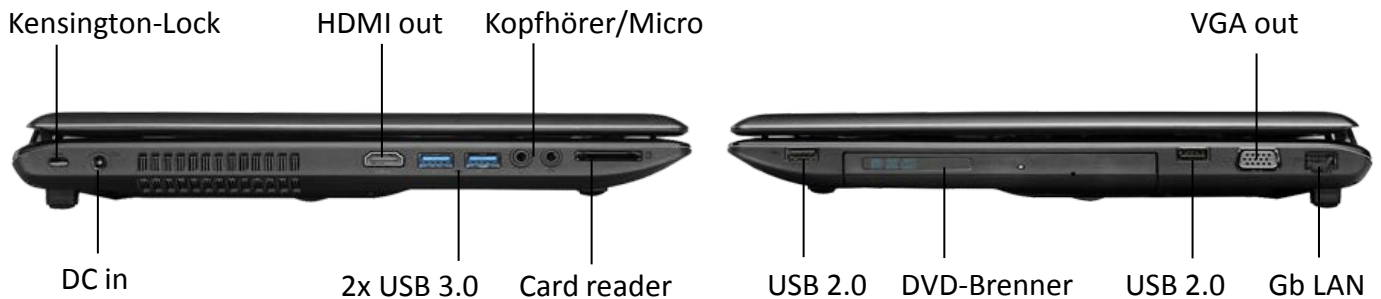

Bilder-Download unter <http://media.msi.com>