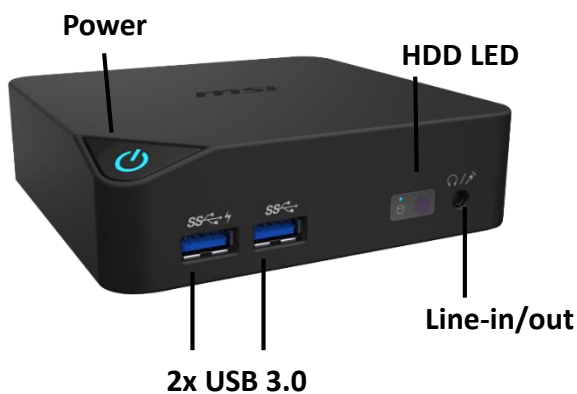

## Cubi-B3500U4GXXDXX

### Die kleinste PC-Box für Multimedia und Arbeit

Der MSI Cubi gefällt nicht nur optisch, sondern ist auch sehr leise und stromsparend. Der 0,45-Liter-Mini-PC bietet mit dem neuesten Intel® Ultra-Low-Voltage Prozessor eine für seine Größe ungewöhnliche hohe Rechenleistung inklusive flüssiger 4K Wiedergabe. Der Cubi ist die platzsparende Lösung für alle PC-Aufgaben wie Internet, E-Mail und Büroanwendungen sowie TV, Musik, Film- und Bildwiedergabe.

### Selling Points

- Mit neuestem Intel® Broadwell-U Prozessor
- Platzsparendes und schickes 0,45-Liter-Gehäuse
- Extra energieeffizientes Design
- 4K-Bildausgabe über Mini-DisplayPort
- HDD-Dock für Festplattenerweiterung im Lieferumfang
- HDD und SSD mit wenig Aufwand aufrüstbar
- HDD-Dock für Festplatten-Erweiterung
- VESA Halterung ist im Lieferumfang enthalten