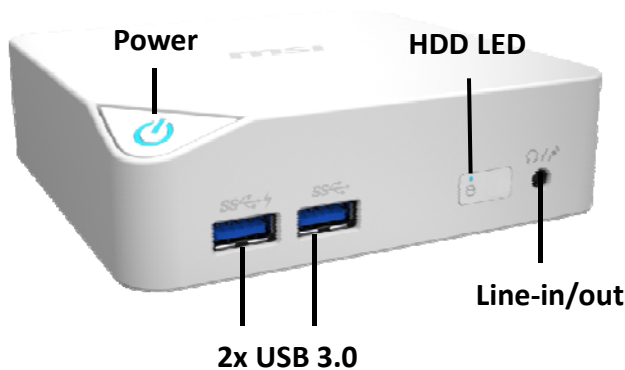

Cubi-W3805U2GXXDXX

Die kleinste PC-Box für Multimedia und Arbeit

Der MSI Cubi gefällt nicht nur optisch, sondern ist auch sehr leise und stromsparend. Der 0,45-Liter-Mini-PC bietet mit dem neuesten Intel® Ultra-Low-Voltage Prozessor eine für seine Größe ungewöhnliche hohe Rechenleistung inklusive flüssiger 4K Wiedergabe. Der Cubi ist die platzsparende Lösung für alle PC-Aufgaben wie Internet, E-Mail und Büroanwendungen sowie TV, Musik, Film- und Bildwiedergabe.

Selling Points

- Mit neuestem Intel® Broadwell-U Prozessor
- Platzsparendes und schickes 0,45-Liter-Gehäuse
- Extra energieeffizientes Design
- 4K-Bildausgabe über Mini-DisplayPort
- HDD-Dock für Festplattenerweiterung im Lieferumfang
- HDD und SSD mit wenig Aufwand aufrüstbar
- VESA Halterung ist im Lieferumfang enthalten

HDD-Dock für
Festplatten-Erweiterung

Small Size

Super
Charger

HDMI

ENERGY STAR

ULTRA 4KHD

Low Noise

USB 3.0