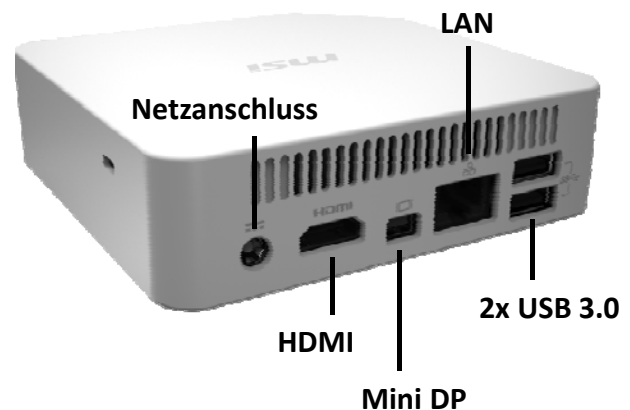

Cubi-W3805U2GXXDXX

Die kleinste PC-Box für Multimedia und Arbeit

Der MSI Cubi gefällt nicht nur optisch, sondern ist auch sehr leise und stromsparend. Der 0,45-Liter-Mini-PC bietet mit dem neuesten Intel® Ultra-Low-Voltage Prozessor eine für seine Größe ungewöhnliche hohe Rechenleistung inklusive flüssiger 4K Wiedergabe. Der Cubi ist die platzsparende Lösung für alle PC-Aufgaben wie Internet, E-Mail und Büroanwendungen sowie TV, Musik, Film- und Bildwiedergabe.

Selling Points

- Mit neuestem Intel® Broadwell-U Prozessor
- Platzsparendes und schickes 0,45-Liter-Gehäuse
- Extra energieeffizientes Design
- 4K-Bildausgabe über Mini-DisplayPort
- HDD-Dock für Festplattenerweiterung im Lieferumfang
- HDD und SSD mit wenig Aufwand aufrüstbar
- VESA Halterung ist im Lieferumfang enthalten

HDD-Dock für
Festplatten-Erweiterung

Small Size

Super
Charger

HDMI

ENERGY STAR

ULTRA 4KHD

Low Noise

USB 3.0